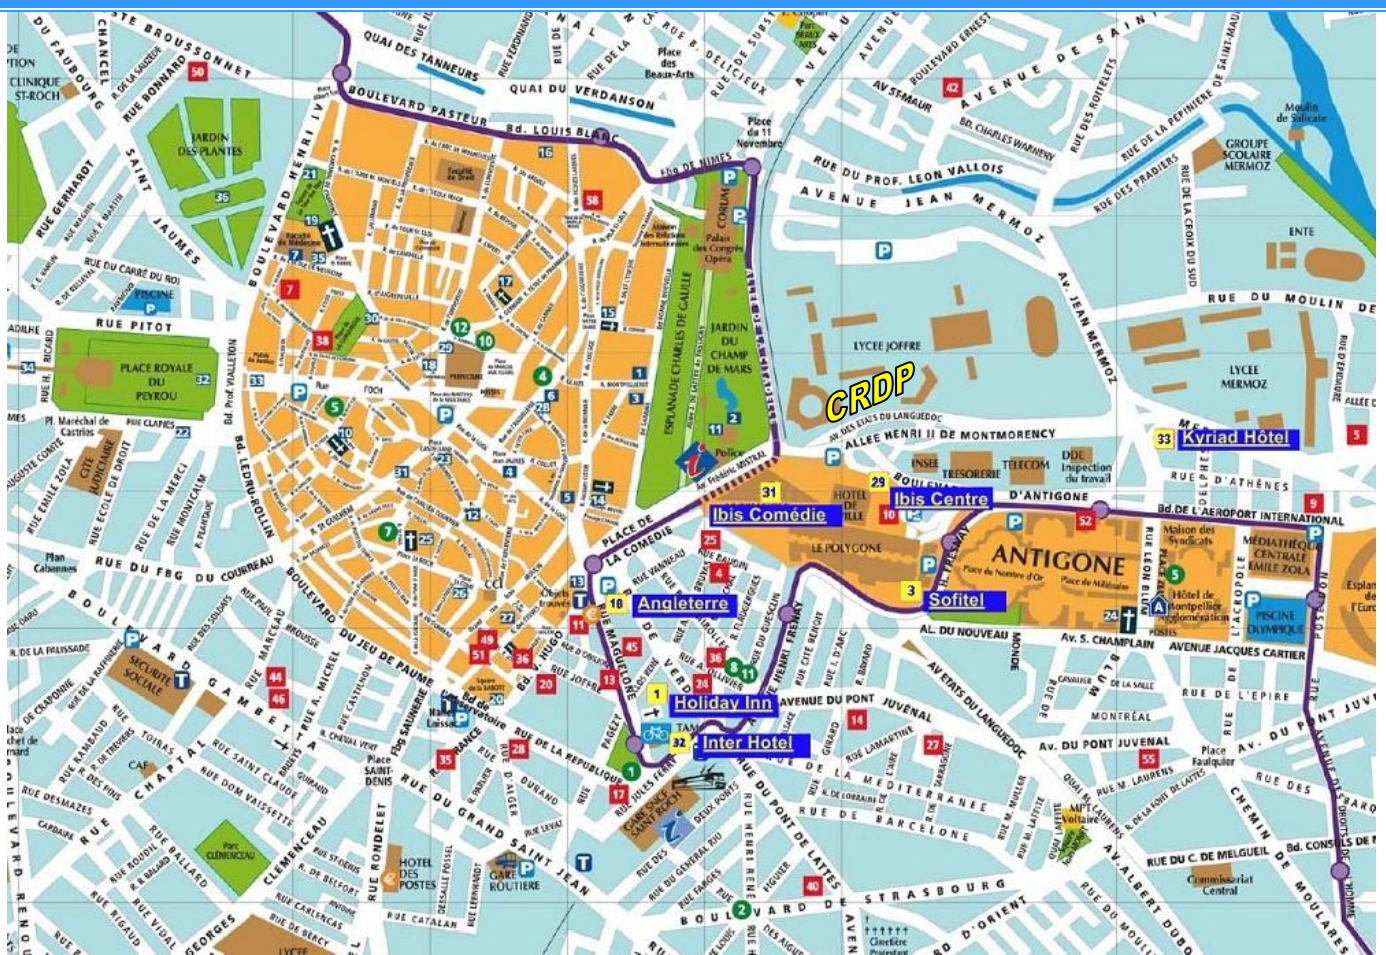

Rencontres Nationales

DE L'ÉDUCATION À L'INTERCULTUREL,
À LA SOLIDARITÉ ET AU DÉVELOPPEMENT

26 et 27 janvier 2012 | MONTPELLIER

Hébergement

En centre-ville et alentours :

(par ordre croissant)

Nom de l'Établissement	Adresse	Téléphone	Mail	Site internet	Ordre de prix + petit déjeuner
Auberge de Jeunesse	Rue des Ecoles Laïques Impasse Petit Corratierie 34000 MONTPELLIER	04.67.60.32.2 2 06.62.25.32.2 2	montpellier@fuaj.org	www.fuaj.org	19 € (petit-déj compris)
Hôtel Littoral	3, impasse Saint Sauveur 34000 MONTPELLIER	04.67.92.28.1 0	hoteldulittoral@hotmail.fr	www.hotel-littoral.com	28/47 € + 5 €
Hôtel Colisée Verdun	33, rue de Verdun 34000 MONTPELLIER	04.67.58.42.6 3	hotel.colisee@orange.fr	www.hotelcolisee.com	34/62 € + 6,90 €
Hôtel Majestic	4, rue du Cheval Blanc 34000 MONTPELLIER	04.67.66.26.8 5	majesticmontpellier@yahoo.fr	www.hotelmajestic.hostel.com	36/42 € + 5 €
Hôtel des Etuves	24, rue des Etuves 34000 MONTPELLIER	04.67.60.78.1 9	hoteldesetuves@wanadoo.fr	www.montpellier-hotel.com	36/42 € + 7 €

En périphérie : (accessibles en tramway)
(par ordre croissant)

Nom de l'Établissement	Adresse	Téléphone	Mail	Site internet	Ordre de prix + petit déjeuner
Sun Hôtel	70, rue Hélène Boucher Parc Laze 34430 ST JEAN-DE-VEDAS	04.67.47.46.4 6	reception@sunhotel.fr	www.sunhotel.fr	31/45 € + 5 €
B&B Hôtel Montpellier 2	Parc d'activités La Peyrière Place de la Méditerranée 34430 ST JEAN-DE-VEDAS	08.92.78.80.6 4	bb_4263@hotelbb.com	www.hotelbb.com	37/49 € + 5,95 €
Quick Palace	Parc d'activités La Peyrière Rue Robert Schuman 34430 ST JEAN-DE-VEDAS	04.99.52.87.9 0	montpellier@quickpalace.com	www.quickpalace.com	41/46 € + 5 €
B&B Hôtel Montpellier 1	Parc d'activités La Peyrière Rue Robert Schuman 34430 ST JEAN-DE-VEDAS	08.92.70.75.4 0	bb_0368@hotelbb.com	www.hotelbb.com	41/49 € + 5,95 €
Etap Hôtel Montpellier Centre Millénaire	Rue des Frères Lumières 34000 MONTPELLIER	08.92.68.09.0 4	h5057-re@accor.com	www.etaphotel.com	42/47 € + 4,70 €